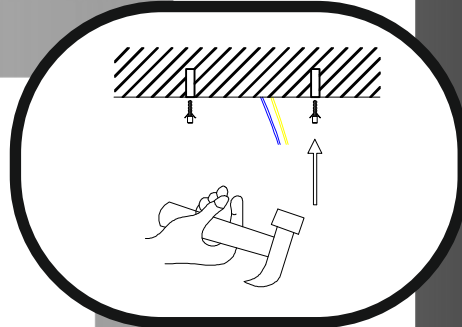

Immax NEO DIAMANTE

uživatelský manuál

07132-G60

immax
neo
intelligent friendly light

Výrobce/ Dovozece:
IMMAX, Pohoří 703, 742 85 Vřesina, EU