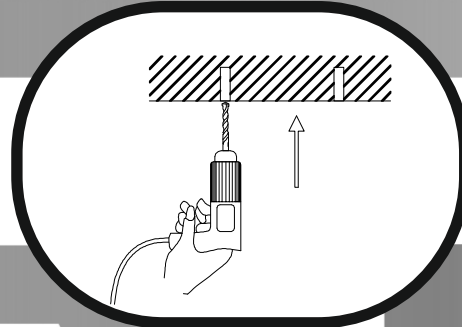

Immax NEO DIAMANTE

uživatelský manuál

07132-G60

immax
neo
intelligent friendly light

Výrobce/ Dovozece:
IMMAX, Pohoří 703, 742 85 Vřesina, EU