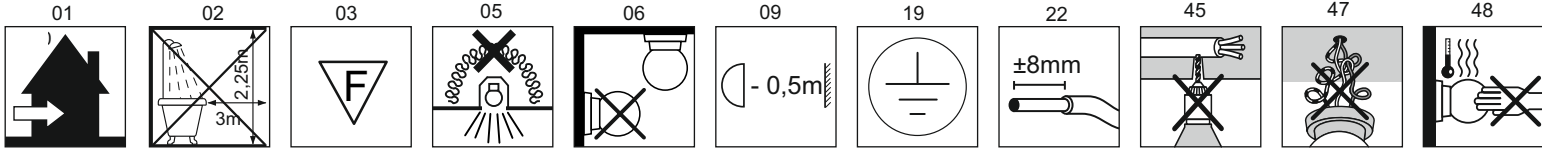

Immax NEO DIAMANTE

uživatelský manuál

07132-G60

immax
neo
intelligent friendly light

Výrobce/ Dovozece:
IMMAX, Pohoří 703, 742 85 Vřesina, EU