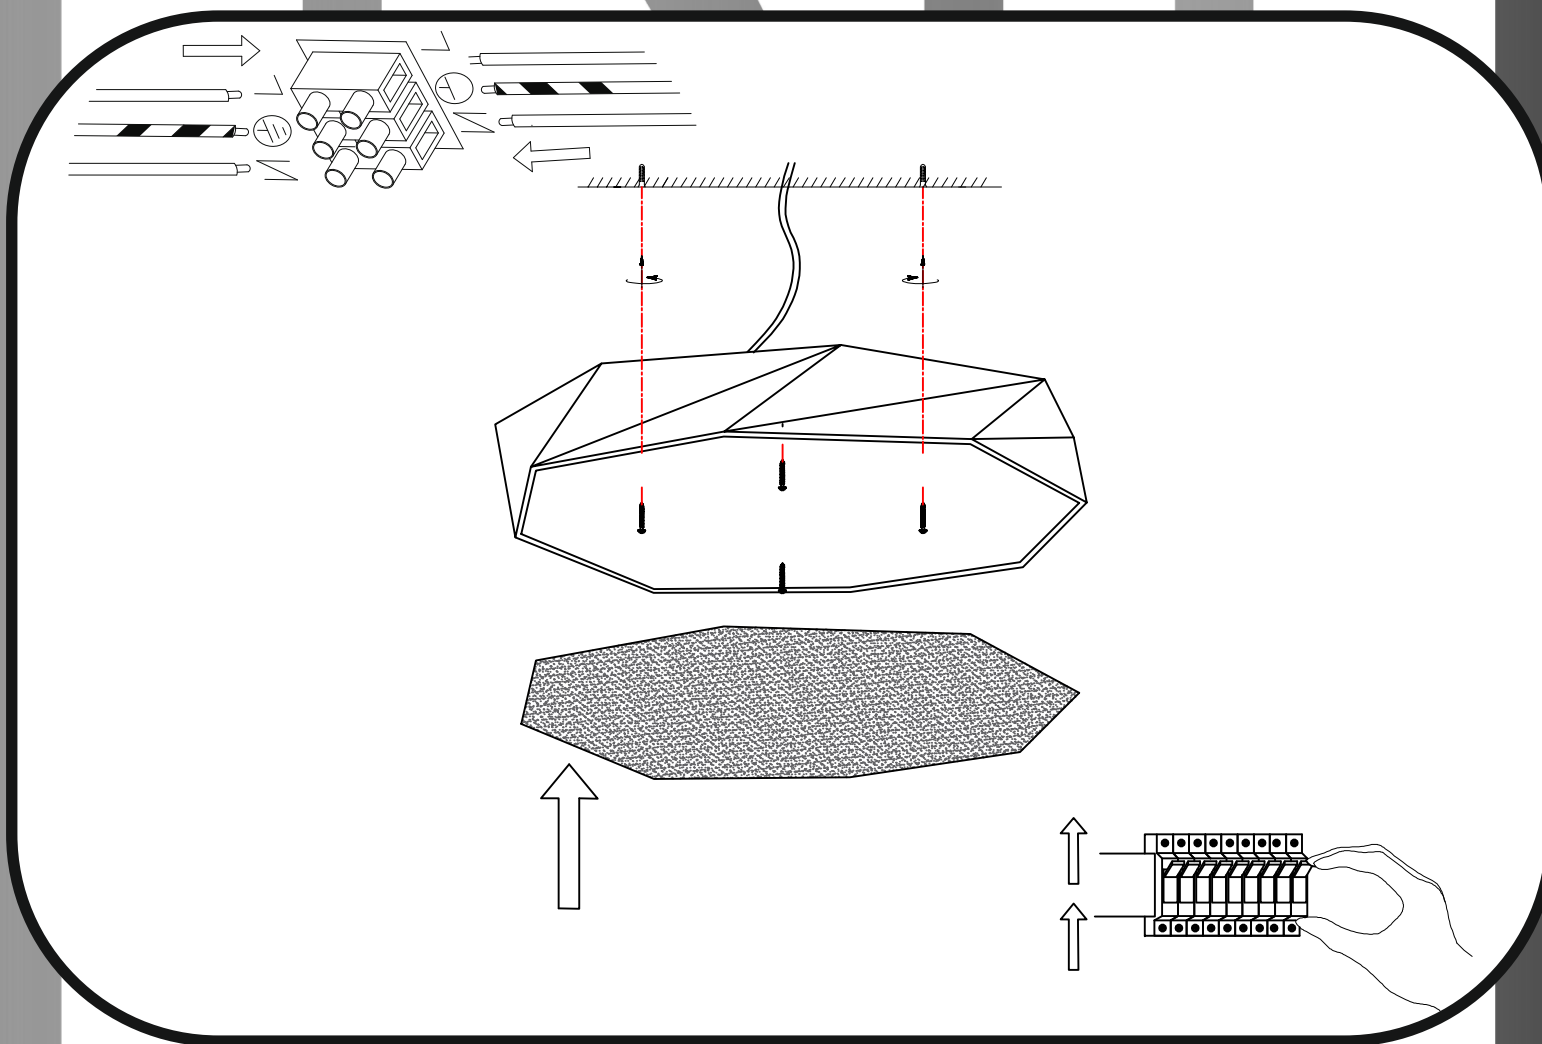

Immax NEO DIAMANTE

uživatelský manuál

07132-G60

immax
neo
intelligent friendly light

Výrobce/ Dovozece:
IMMAX, Pohoří 703, 742 85 Vřesina, EU