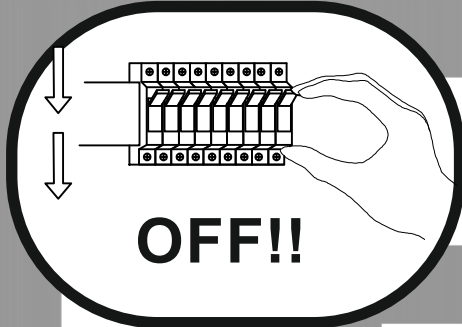

Immax NEO DIAMANTE

uživatelský manuál

07132-G60

immax
neo
intelligent friendly light

Výrobce/ Dovozece:
IMMAX, Pohoří 703, 742 85 Vřesina, EU